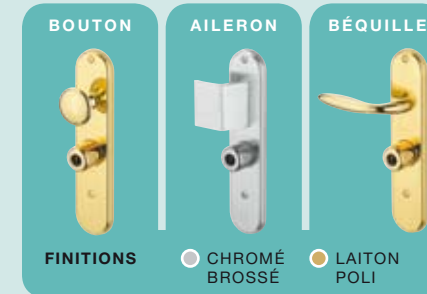

LES ÉQUIPEMENTS :

CERTIFICATIONS ET NORMES :

- Bloc-porte certifié
  - a2p BP1
  - Norme européenne classe 3 ENV 1630
- Serrure certifiée a2p*

Le bloc-porte Forges DUO G071 existe en version vantaux égaux ou inégaux, avec ou sans imposte.
Le bloc-porte Forges DUO G071 LR (largeur réduite) existe uniquement en version vantaux égaux.

OPTIONS :

- Verrou de contrôle
- Kit isolation phonique
- Pack isolation phonique et thermique